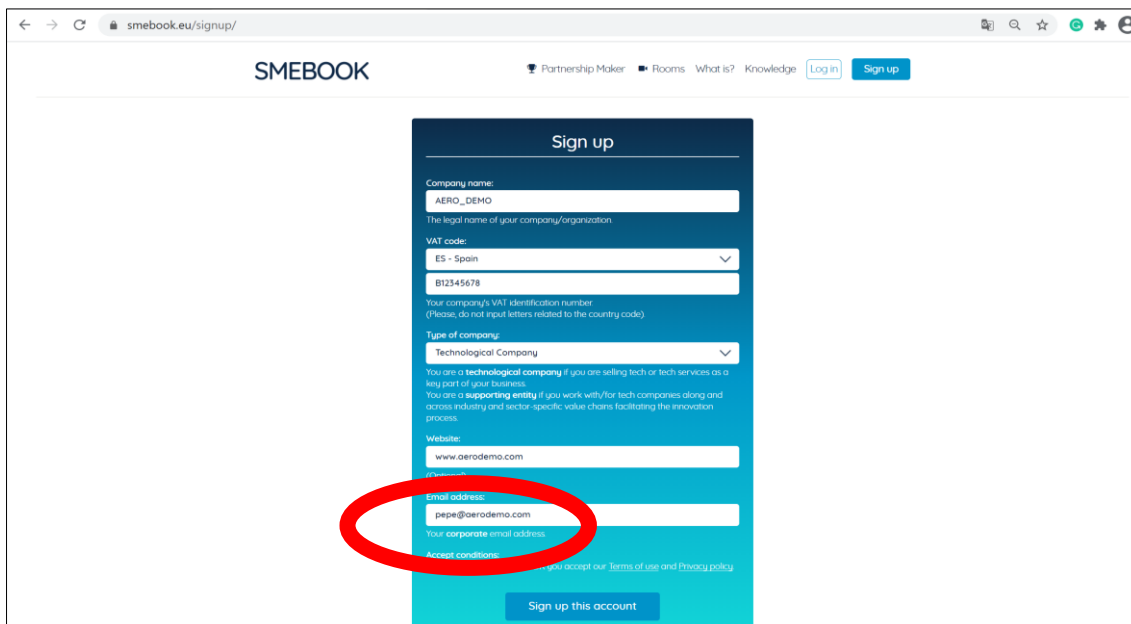

## GUIA RÁPIDA DE REGISTRO

**PASO 1: REGISTRO EN LA PLATAFORMA <https://smebook.eu/>**

**IMPORTANTE:** Recomendamos que el registro se haga con el mail de la persona que participará en los B2B

Recibiréis un email para completar los datos de la empresa y poder añadir otros usuarios/perfiles dentro de vuestra empresa